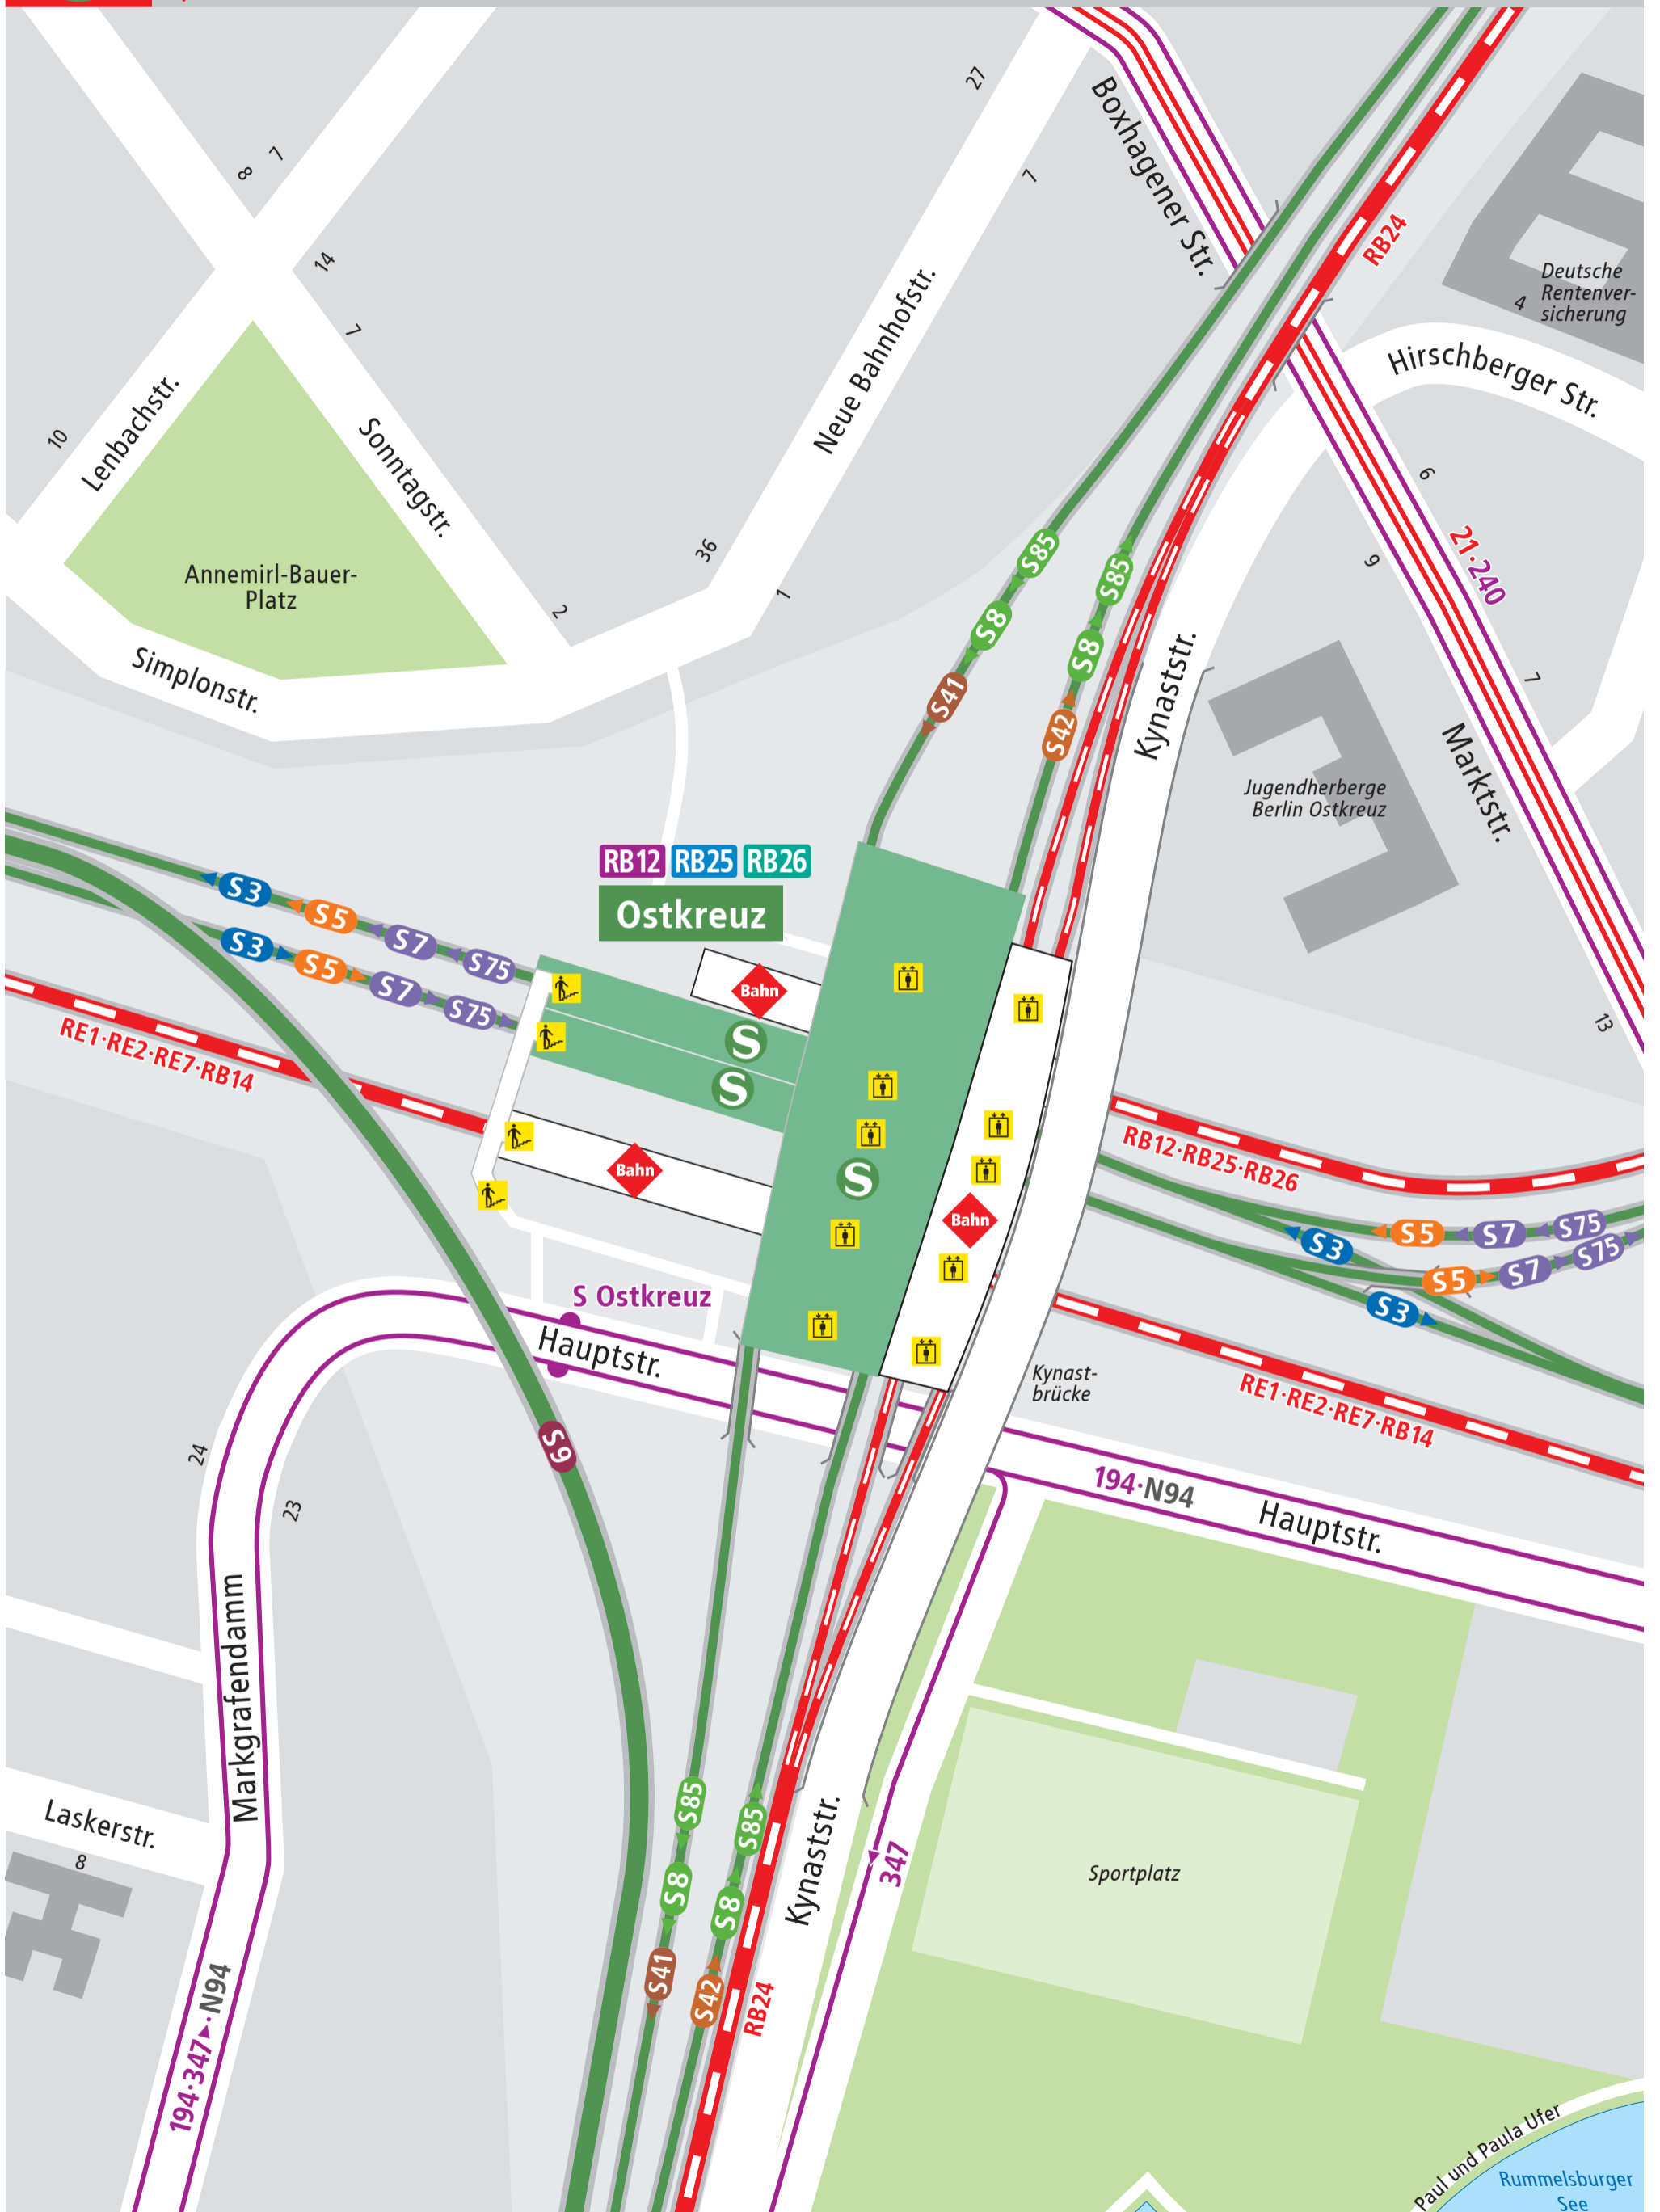

S Ostkreuz

S-Bahn Berlin GmbH
 Elisabeth-Schwarzhaupt-Platz 1
 10115 Berlin

Tel. (030) 29 74 33 33
 Fax (030) 29 74 38 31
 sbahn.berlin

© Berliner Verkehrsbetriebe (BVG)
 Fahrgastinformation
 Stand: 09. Dezember 2018